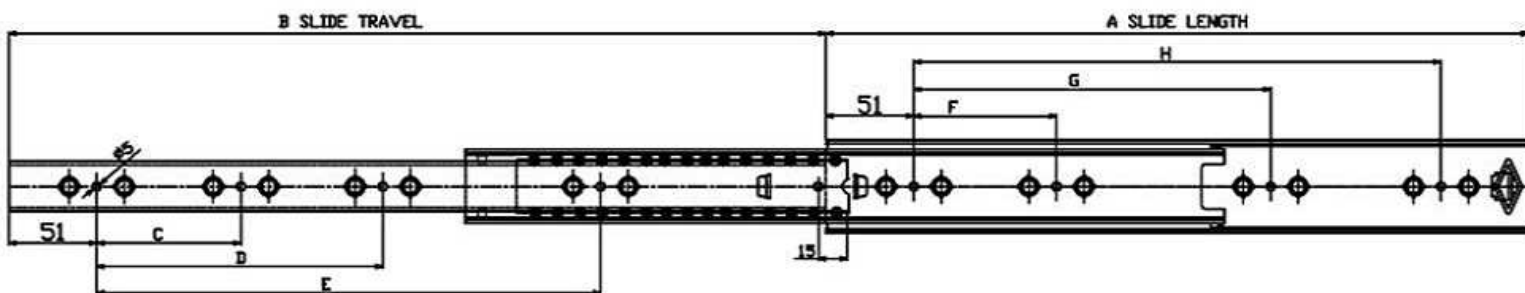

BP 58

ESTRAZIONE TOTALE

ACCIAIO LAMINATO A FREDDO

TRATTENIMENTO IN CHIUSURA

FINITURA ZINCATA

MOVIMENTO SILENZIOSO SU SFERE

ZINCATURA NERA SU RICHIESTA

PORTATA/COPPIA KG. 80

PRODOTTO	A	B	C	D	E	F	G	H
BP58 300	300	328	-	-	160	-	-	160
BP58 350	350	375	-	-	224	-	-	224
BP58 400	400	425	128	-	256	128	-	256
BP58 450	450	475	160	-	320	160	-	320
BP58 500	500	525	192	-	352	160	-	352
BP58 550	550	574	192	-	416	224	-	416
BP58 600	600	610	256	-	480	256	-	480
BP58 650	650	674	256	-	512	256	-	512
BP58 700	700	710	288	-	576	288	-	576
BP58 750	750	770	224	448	608	160	384	608
BP58 800	800	820	224	448	672	224	448	672
BP58 850	850	870	256	512	704	192	448	704
BP58 900	900	918	256	512	768	256	512	768
BP58 950	950	967	256	576	832	256	576	832
BP58 1000	1000	1017	256	576	864	288	608	864